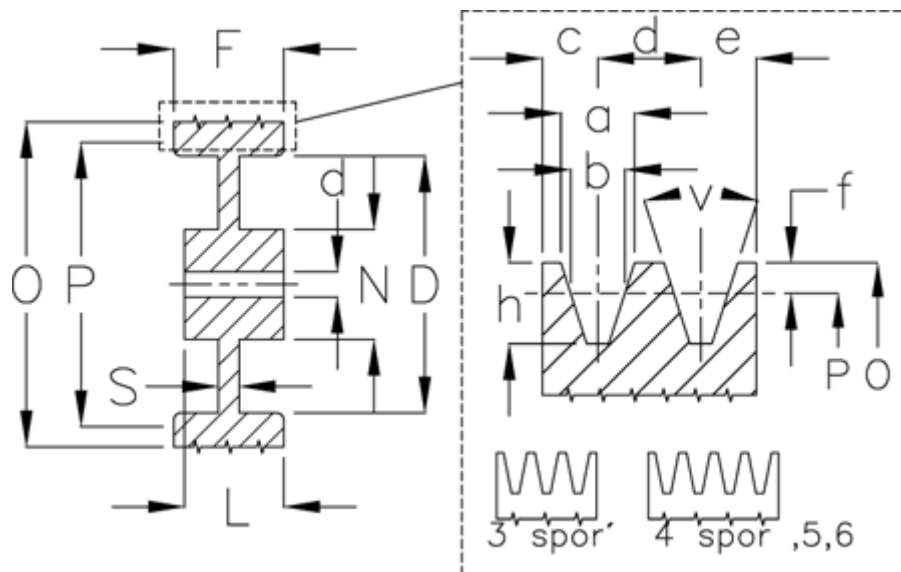

Varenummer: 60410231505
 Beskrivelse: Uboret kileremsskive C 315/5

Mål

Antal spor = 5	S = 25
D = 258	Type = C
d = 25	
F = 136.0	
L = 100	
N = 112	
O = 324.6	
P = 315	